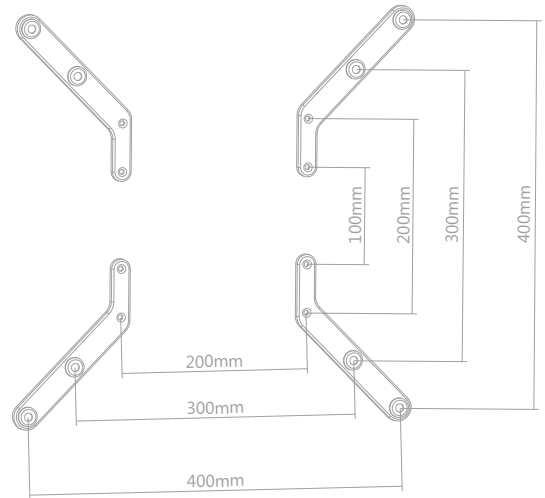

**LCD-201R**

MOST  
**32"-55"**  
MAX.VESA 400x400

300x300 400x400