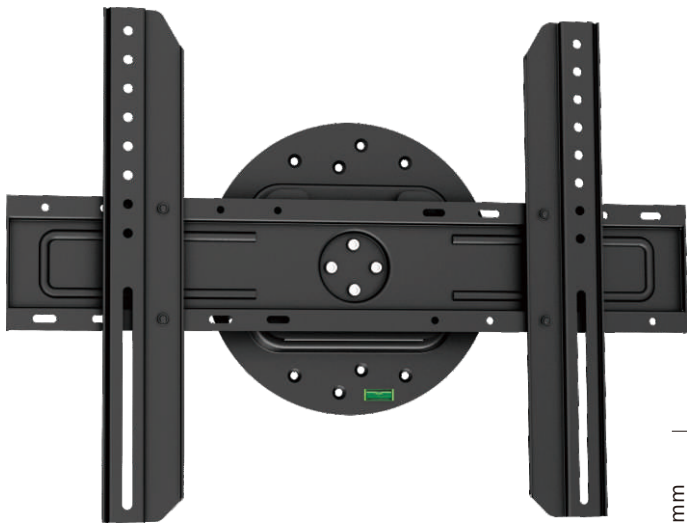

LP12-46F

[FIXED]

37" - 70"
MOST
MAX.VESA 600x400

50kg/110lbs
rated

46mm

VESA Compatible
200x200 400x200 300x300
400x400 600x400