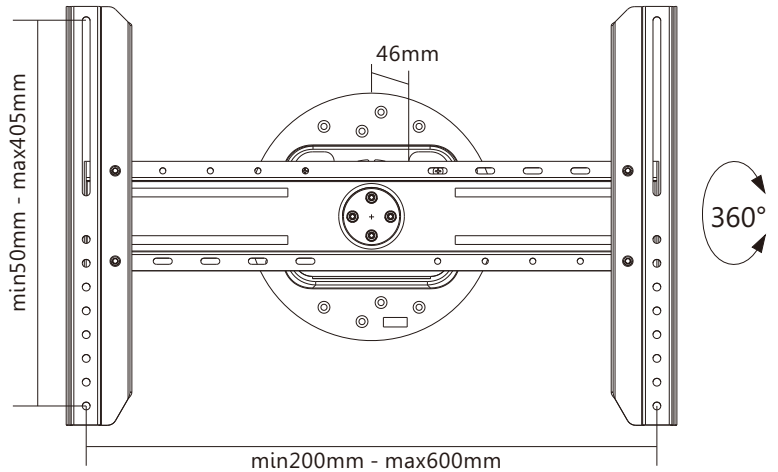

LP12-46F

[FIXED]

37" - 70"
MOST
MAX.VESA 600x400

50kg/110lbs
rated

46mm

VESA Compatible
200x200 400x200 300x300
400x400 600x400