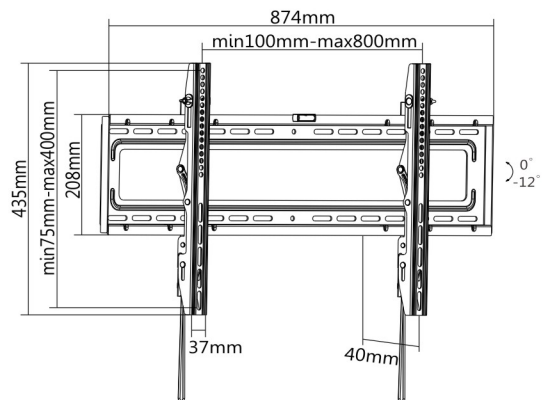

LP46-46F

MOST  
**37"-80"**  
MAX.VESA 800x400

RATED  
**50kg/110lbs**

VESA  
Compatible  
200x200 400x200 300x300  
400x400 600x400 800x400

LP46-48F

### Product

**LP46-44T**

MOST  
**32"-55"**  
MAX.VESA 400x400

RATED  
**50kg/110lbs**

VESA  
Compatible  
200x200 400x200  
300x300 400x400

**LP46-46T**

MOST  
**37"-70"**  
MAX.VESA 600x400

RATED  
**50kg/110lbs**

VESA  
Compatible  
200x200 400x200 300x300  
400x400 600x400

**LP46-48T**

MOST  
**37"-80"**  
MAX.VESA 800x400

RATED  
**50kg/110lbs**

VESA  
Compatible  
200x200 400x200 300x300  
400x400 600x400 800x400