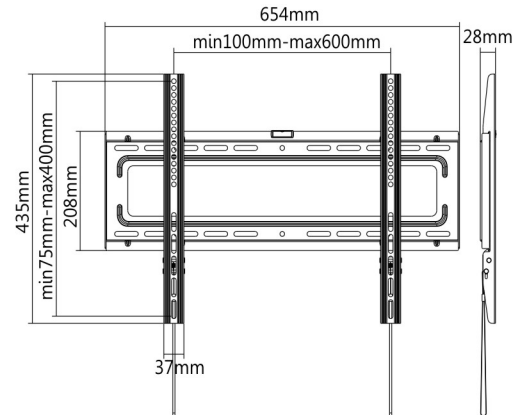

### Product

MOST  
**32"-55"**  
MAX.VESA 400x400

RATED  
**50kg/110lbs**

VESA  
Compatible  
200x200 400x200  
300x300 400x400

LP46-44F

MOST  
**37"-70"**  
MAX.VESA 600x400

RATED  
**50kg/110lbs**

VESA  
Compatible  
200x200 400x200 300x300  
400x400 600x400

LP46-46F

MOST  
**37"-80"**  
MAX.VESA 800x400

RATED  
**50kg/110lbs**

VESA  
Compatible  
200x200 400x200 300x300  
400x400 600x400 800x400

LP46-48F

### Product

**LP46-44T**

MOST  
**32"-55"**  
MAX.VESA 400x400

RATED  
**50kg/110lbs**

VESA  
Compatible  
200x200 400x200  
300x300 400x400

**LP46-46T**

MOST  
**37"-70"**  
MAX.VESA 600x400

RATED  
**50kg/110lbs**

VESA  
Compatible  
200x200 400x200 300x300  
400x400 600x400

**LP46-48T**

MOST  
**37"-80"**  
MAX.VESA 800x400

RATED  
**50kg/110lbs**

VESA  
Compatible  
200x200 400x200 300x300  
400x400 600x400 800x400