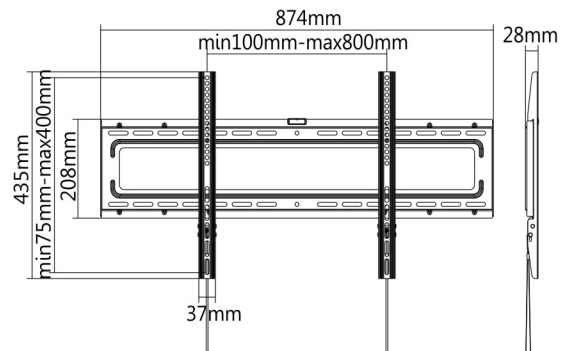

### Product

MOST  
**32"-55"**  
MAX.VESA 400x400

RATED  
**50kg/110lbs**

VESA  
Compatible  
200x200 400x200  
300x300 400x400

LP46-44F

MOST  
**37"-70"**  
MAX.VESA 600x400

RATED  
**50kg/110lbs**

VESA  
Compatible  
200x200 400x200 300x300  
400x400 600x400

LP46-46F

MOST  
**37"-80"**  
MAX.VESA 800x400

RATED  
**50kg/110lbs**

VESA  
Compatible  
200x200 400x200 300x300  
400x400 600x400 800x400

LP46-48F

### Product

**LP46-44T**

MOST  
**32"-55"**  
MAX.VESA 400x400

RATED  
**50kg/110lbs**

VESA  
Compatible  
200x200 400x200  
300x300 400x400

**LP46-46T**

MOST  
**37"-70"**  
MAX.VESA 600x400

RATED  
**50kg/110lbs**

VESA  
Compatible  
200x200 400x200 300x300  
400x400 600x400

**LP46-48T**

MOST  
**37"-80"**  
MAX.VESA 800x400

RATED  
**50kg/110lbs**

VESA  
Compatible  
200x200 400x200 300x300  
400x400 600x400 800x400