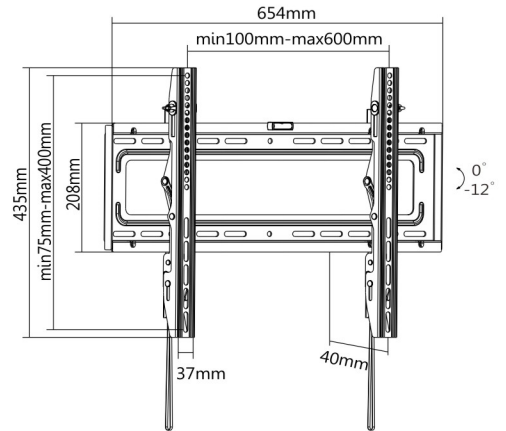

LP46-46F

MOST  
**37"-80"**  
MAX.VESA 800x400

RATED  
**50kg/110lbs**

VESA  
Compatible  
200x200 400x200 300x300  
400x400 600x400 800x400

LP46-48F

### Product

**LP46-44T**

MOST  
**32"-55"**  
MAX.VESA 400x400

RATED  
**50kg/110lbs**

VESA  
Compatible  
200x200 400x200  
300x300 400x400

**LP46-46T**

MOST  
**37"-70"**  
MAX.VESA 600x400

RATED  
**50kg/110lbs**

VESA  
Compatible  
200x200 400x200 300x300  
400x400 600x400

**LP46-48T**

MOST  
**37"-80"**  
MAX.VESA 800x400

RATED  
**50kg/110lbs**

VESA  
Compatible  
200x200 400x200 300x300  
400x400 600x400 800x400