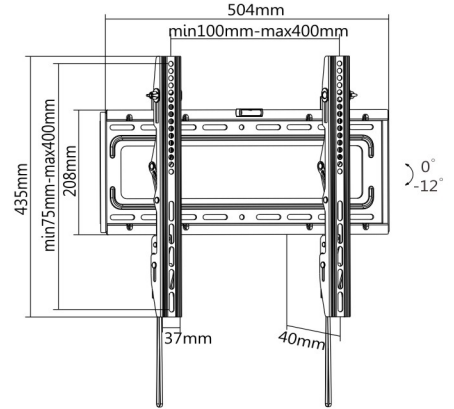

### Product

MOST  
**32"-55"**  
MAX.VESA 400x400

RATED  
**50kg/110lbs**

VESA  
Compatible  
200x200 400x200  
300x300 400x400

LP46-44F

MOST  
**37"-70"**  
MAX.VESA 600x400

RATED  
**50kg/110lbs**

VESA  
Compatible  
200x200 400x200 300x300  
400x400 600x400

LP46-46F

MOST  
**37"-80"**  
MAX.VESA 800x400

RATED  
**50kg/110lbs**

VESA  
Compatible  
200x200 400x200 300x300  
400x400 600x400 800x400

LP46-48F

### Product

**LP46-44T**

MOST  
**32"-55"**  
MAX.VESA 400x400

RATED  
**50kg/110lbs**

VESA  
Compatible  
200x200 400x200  
300x300 400x400

**LP46-46T**

MOST  
**37"-70"**  
MAX.VESA 600x400

RATED  
**50kg/110lbs**

VESA  
Compatible  
200x200 400x200 300x300  
400x400 600x400

**LP46-48T**

MOST  
**37"-80"**  
MAX.VESA 800x400

RATED  
**50kg/110lbs**

VESA  
Compatible  
200x200 400x200 300x300  
400x400 600x400 800x400